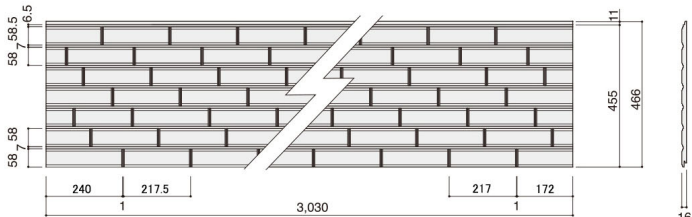

やまがた割肌タイル16E

YGWY66

●縦溝断面

●横溝断面

UYGWYH6

UYGWYM6

UYGWYW6