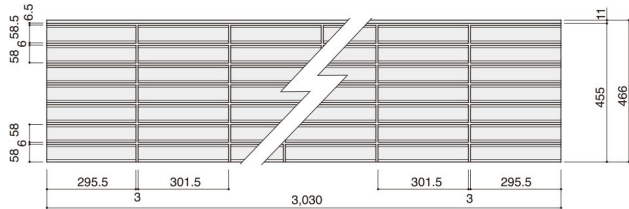

やまがたブラストタイル16E

YGBY62

UYGBYH6

UYGBYM6

UYGBYW6