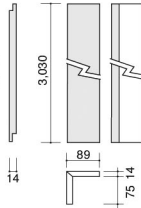

ワイド・新大壁 14

SWA46 ※ 働き幅 910mm

USWAH49

USWAM49

UFRO14

UFROR15

UFROR1510