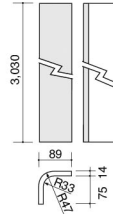

ワイド・新大壁 14

SWA46 ※ 働き幅 910mm

USWAH49

USWAM49

UFRO14

UFROR15

UFROR1510