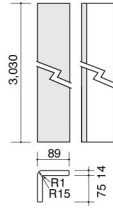

ワイド・新大壁 14

SWA46 ※ 働き幅 910mm

USWAH49

USWAM49

UFRO14

UFROR15

UFROR1510