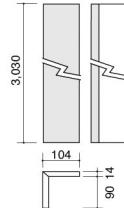

ワイド・新大壁 14

SWA46 ※ 働き幅 910mm

USWAH49

USWAM49

UFRO14

UFROR15

UFROR1510