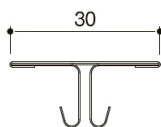

**■単色同質出隅、単色同質連結**

下記商品について、単色同質の出隅、連結を新規設定し、2020年2月1日から全国で発売します。

サイディング本体と同柄同色とすることで、建物コーナー部やサイディング本体連結部の意匠性が高まります。

[対象商品] 遮熱性フッ素鋼板単色ビーズ塗装品

カジュアルブリック BF、ソリッドボーダーBF、スレンダーライン BF

(サイディング本体)

カジュアルブリックBF

ソリッドボーダーBF

スレンダーラインBF

同質出隅才型Ⅱ

同質連結才型Ⅱ

価 格：同質出隅才型Ⅱ 1,630 円／本 、 同質連結才型Ⅱ 790 円／本

サ イ ズ：同質出隅才型Ⅱ 長さ 370 ミリ 、 同質連結才型Ⅱ 長さ 370 ミリ

※価格には、消費税、役物、運搬費、施工費は含まれておりません。

素 材：表面材：ガルバリウム鋼板

発 売 日：2020年2月1日