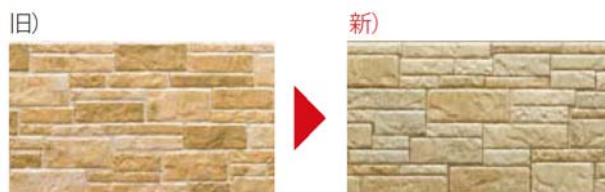

サイズ：12.5尺品（厚さ）15ミリ×（幅）370ミリ×（長さ）3,788ミリ

価格：

単色ビーズ塗装品「ルシェロ SF」 約16,800円/坪（5,098円/㎡）塗膜15年保証

単色マット塗装品「ルシェロ」 約11,300円/坪（3,438円/㎡）

※価格には、消費税、役物、運搬費、施工費は含まれておりません。

<共通>

■素材 表面材：ガルバリウム鋼板、裏面材：ラミネート加工紙、
芯材（断熱材）：硬質発泡ポリウレタン

■発売日 2017年2月1日

■販売地域 全国

■新「iD塗装」について

1. 繊細な色の違いを高い精度で表現

インクの噴き付け精度の向上で、わずかな色の違いもより正確な塗り分けが可能になりました。

2. 細かい部分もひとつひとつ色鮮やかに再現

小さなピースの塗り分け精度が向上しました。にじみが少なく、それぞれのピースがはっきり再現されて、全体で見た際の美しい多色感を印象づけます。

3. 輪郭をはっきりさせて、素材感・立体感を強調

ピースひとつひとつの輪郭がより鮮明になり、浮き出て見えるようなメリハリのある凹凸感を表現できるようになりました。

ボリューム感のある印象に