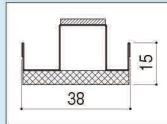

仕様	ℓ=3,000mm
材質	ガルバリウム鋼板
梱包	2本/1箱
税抜価格	4,400円/1本
品種記号	URMW15N