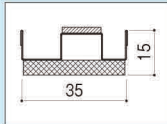

仕様	ℓ=3,000mm
材質	ガルバリウム鋼板
梱包	2本/1箱
税抜価格	4,400円/1本
品種記号	URMJFT15N