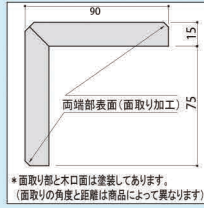

新商品・仕様変更・販売終了のご案内

■新発売

AT-WALL 15PZ専用の同質T出隅や部材が登場します。

2017.8月発売

T 同質T出隅 受注

サイディング本体と突き付けて納められる、AT-WALL 15PZ専用の出隅です。
 ○同質出隅と異なり、本体との接合部に面取りと塗装を施しています。
 もちろんシーリングレスで納められます。

本体の厚み	15mm品用	16mm品用
サイズ	90×90×455mm(外寸)	91×91×455mm(外寸)
梱包	4本/1箱	
税抜価格	3,300円/1本	