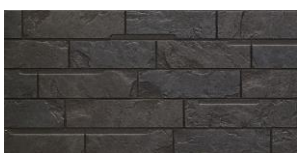

モルガナブラックFE