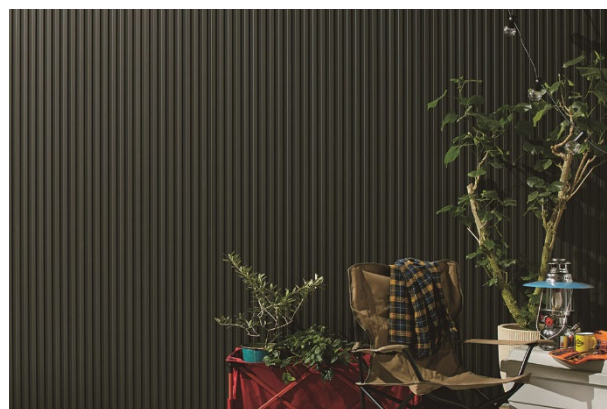

ニュースタンダードシリーズ「スパンサイディング L」(赤さび・穴あき 15年保証)
使い勝手のいい定番カラーを揃えた、人気のストライプ柄です。

カラー：

エストシルバー 新色

エストホワイト 新色

エストガンメタル 新色

エストグリーン 新色

施工例 (色：エストグリーン) 縦張り

◆共通情報 (ニュースタンダードシリーズ)