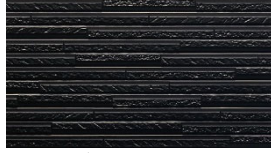

<別表>

※色設定は異なります

シリーズ名	塗装名	既存商品名	色名	注	塗装名	切替商品名	色名	
深絞り シリーズ (スチール)	遮熱性 フッ素鋼板 単色低光沢 塗装品 	セドナBF	ナチュラルホワイトBF		単色ビーズ 塗装品 	セドナL	チェリーブラウン	
			ナチュラルチェリーBF	▲			コットンベージュ	
			チャコールブラックBF			2022.5月発売	ペリッドラインL	クールブラック
			ナチュラルサンドBF	▲		2022.4月発売		ソフトホワイト
		ペリッドラインBF	ナチュラルホワイトBF	▲		ルシェロL	クールブラック	
			チャコールブラックBF	▲			ソフトホワイト	
			ナチュラルベージュBF	▲			2022.4月発売	
		ルシェロBF	ナチュラルホワイトBF	▲		ティエラL	チェリーブラウン	
			ナチュラルブラウンBF	▲			ソフトホワイト	
			ナチュラルチェリーBF	▲			2022.5月発売	
		ティエラBF	ナチュラルホワイトBF			プレシヤスウッドL	ディープブラウン	
			ナチュラルブラウンBF				コットンベージュ	
			ナチュラルチェリーBF	▲			2022.4月発売	
		プレシヤスウッドBF	ナチュラルホワイトBF			カジュアルブリックL	チェリーブラウン	
			ナチュラルブラウンBF				ソフトホワイト	
	チャコールブラックBF			2022.5月発売				
	ベルクBF	ナチュラルベージュBF	▲	ソリッドボーダーL	チェリーブラウン			
		ブライトアッシュBF	▲		クールブラック			
		クールブラックBF			2022.5月発売			
	カジュアルブリックBF	ソフトホワイトBF	▲	石積V BF	チェリーブラウンBF	終		
		チェリーブラウンBF	▲		ブライトアッシュBF	終		
		ディープブラウンBF	▲		ウォームベージュBF	終		
	ソリッドボーダーBF	クールブラックBF	▲	スレンダーラインBF	ソフトホワイトBF	終		
		ソフトホワイトBF			チェリーブラウンBF	▲		
		ナチュラルホワイトBF			ブライトアッシュBF			
	石積V BF	チェリーブラウンBF		ジオストライプS	エストシルバーBF	△		
		ブライトアッシュBF			エストブラックBF			
ウォームベージュBF			エストブルーBF					
スレンダーラインBF	ソフトホワイトBF		スパンサイディングN	エストホワイトBF	△			
	チェリーブラウンBF			エストシルバーBF	△			
	ブライトアッシュBF	▲		エストブラックBF				
ニュー スタンダード シリーズ (スチール)	遮熱性 フッ素SGL鋼板 単色塗装品 	スパンサイディングS	エストブルーBF		SGL鋼板 単色塗装品 	ジオストライプL	エストシルバー※	
			エストホワイトBF	△			エストホワイト※	
			エストブラックBF				エストガンメタル	
		ジオストライプS	エストブルーBF			スパンサイディングL	エストグリーン	
			エストホワイトBF	△			2022.5月発売	
			エストガンメタルBF	△			2022.5月発売	エストシルバー※
		エストグリーンBF	△	エストホワイト※				
		エストシルバーBF	△	エストガンメタル				
		スパンサイディングS	エストブラックBF			スパンサイディングG	エストグリーン	
			エストブルーBF				2022.5月発売	
			エストホワイトBF	△				
		スパンサイディングS	エストガンメタルBF	△		エスタクアBF		
			エストレッドBF					
			エストグリーンBF	△				
			エストオレンジBF					
エスタクアBF								

ソフトホワイト 新色

施工例 (色：ソフトホワイト)

サイズ：12.5尺品 (厚さ) 15ミリ× (幅) 370ミリ× (長さ) 3,788ミリ
発売日：2022年5月1日

スチール深絞りシリーズ「ソリッドボーダーL」(赤さび・穴あき 10年保証)
最大4mmの柄深さが生み出す、シャープな陰影感。
幅広いコーディネートに使えるシンプルな2色を取り揃えました。

カラー：

チェリーブラウン 新色

クールブラック 新色