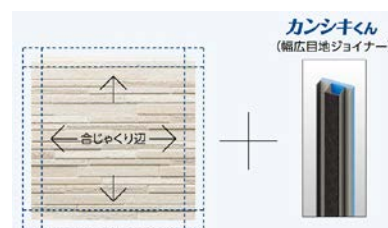

ヴェリエ P：6,600 円/1 枚（4,787 円/㎡）

※価格には、消費税、役物、運搬費、施工費は含まれておりません。

<共通> ■発売日 2018年2月1日

■販売地域 全国

■窯業系外装材「ガーディナル Smart」シリーズ特長

1. “シーリングレス工法”新四辺合じゃくりを採用

接合部が目立ちにくくなるよう、本体の四辺を合じゃくり加工し、専用のジョイント部材「カンシキくん」と合わせて施工する新シーリングレス工法を採用しています。

2. 出隅部目地レスでさらに美しい仕上がり

従来の「ガーディナル」シリーズでは「同質出隅」のみの対応だった出隅納まりに、「インナー出隅工法」「カバー出隅工法」を追加し3種類からお選びいただけます。

・インナー出隅工法

「出隅インナージョイナー」を用いることで、出隅部に目地や同質出隅が無くなり、より美しく仕上がります。この工法は2016年度グッドデザイン賞を受賞しました。

GOOD DESIGN

■カバー出隅工法

■同質出隅